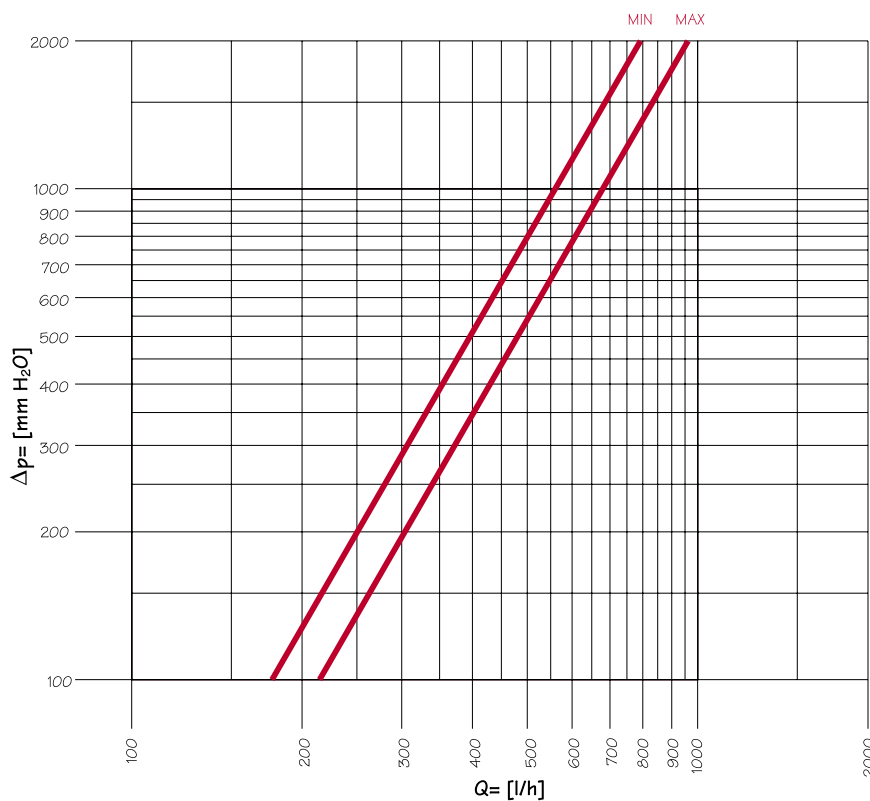

Kv MIN	Kv MAX
1,65	2

R156
3/4"

6-3

Miscelatore termostatico
Thermostatic mixing valve
Mélangeur thermostatique
Thermostatischer Brauchwassermischer
Mezclador termostático
Misturador termostático
Thermostatisch mengventiel
Термостатный смесительный клапан
Termostatický směšovací ventil
Zawór termostacyjny mieszający

Kv MIN	Kv MAX
1,75	2,2

R156
1"