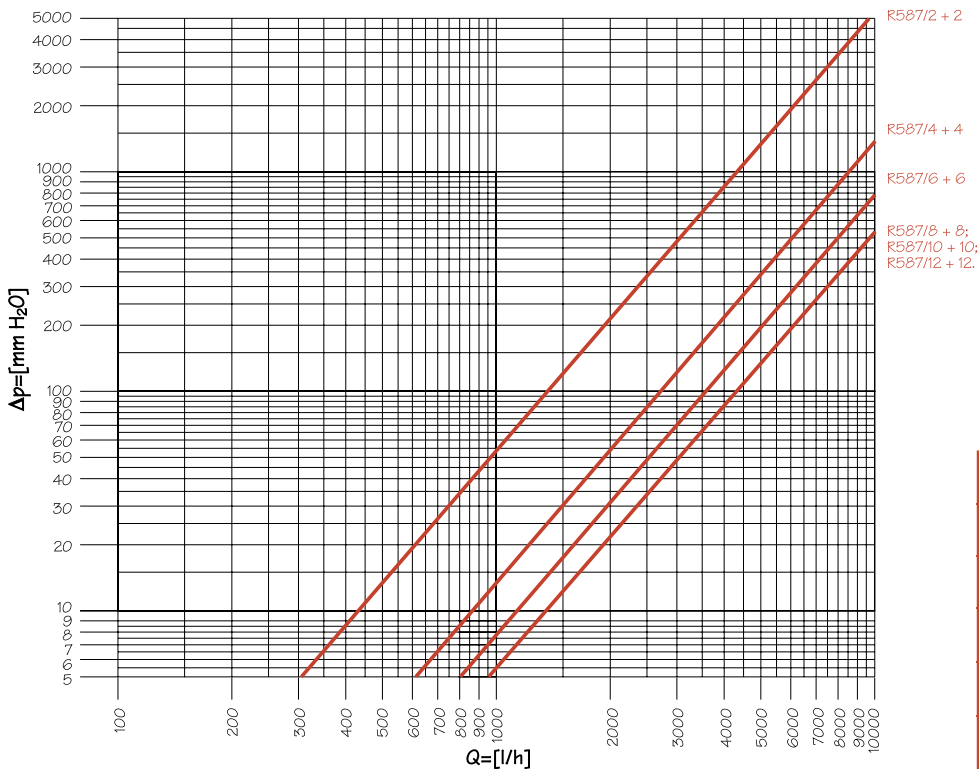

Art.	Kv
R587/2 + 2	7
R587/4 + 4	14
R587/6 + 6	19
R587/8 + 8	22,4
R587/10 + 10	22,4
R587/12 + 12	22,4

R587
3/4"

3-7

- Collettore complanare
- Compact manifold
- Collecteurs de distribution
- Kompaktverteiler
- Colector compacto
- Colector complanar
- Kompaktverdeler
- Компактный коийектор
- Kompaktní rozděovač**
- Rozdzielacz kompaktowy

R587
1"

Art.	Kv
R587/2 + 2	13,4
R587/4 + 4	27,0
R587/6 + 6	36,0
R587/8 + 8	42,5
R587/10 + 10	42,5
R587/12 + 12	42,5