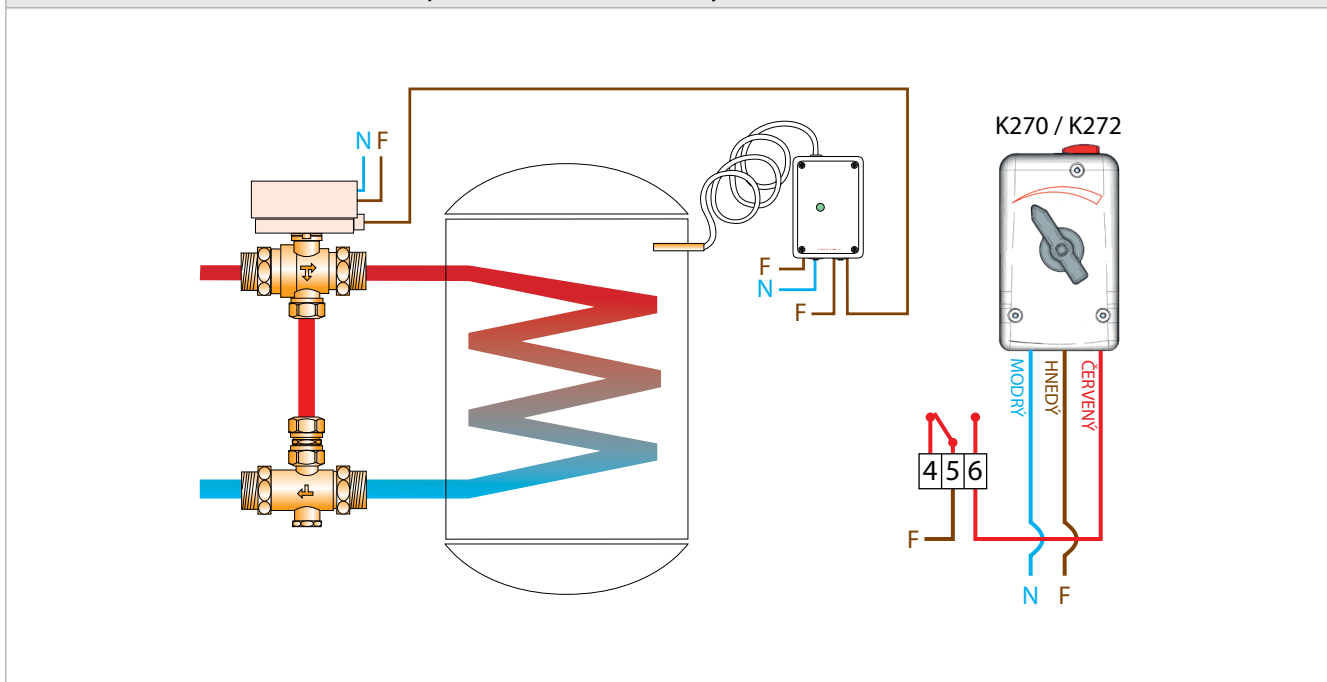

Príklad použitia v kombinácii so zónovým ventilom a motorom K270

Ďalšie informácie

nájdete na www.giacomini.sk alebo kontaktujte technické oddelenie: +421 41 7645 223 info@giacomini.sk

Tento prospekt má informatívnu hodnotu. Firma Giacomini si vyhradzuje právo kedykoľvek a bez predchádzajúcich upozornení previesť zmeny na tu uvedený produkt z technických alebo obchodných dôvodov. Informácie obsiahnuté v tomto technickom prospekte nezbavujú užívateľa povinnosti prísne dodržiavať existujúce platné normy a predpisy. Reprodukovanie, a to i čiastočné, je zakázané bez predchádzajúceho písomného povolenia výrobcu. Výrobca: Giacomini S.p.A., Via per Alzo, 39 - 28017, San Maurizio d'Opaglio (NO), Taliansko

Dovozca pre SR: Giacomini Slovakia s.r.o., Dolné Rudiny 1, 010 91 Žilina.