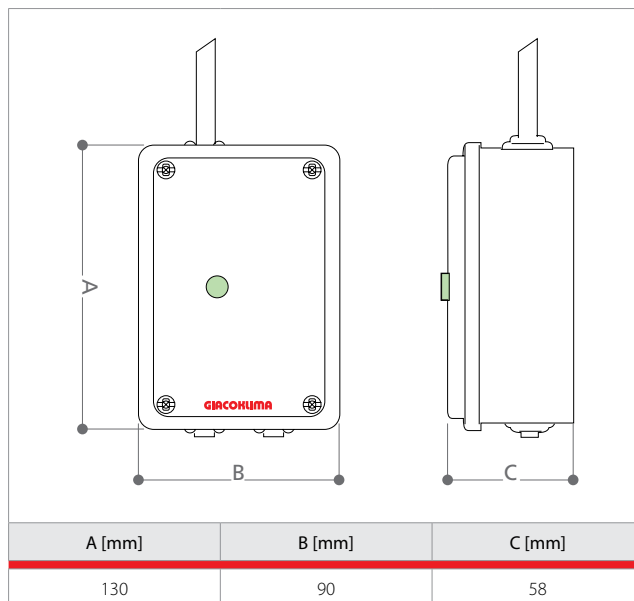

### Použitie

Spínač K373 dodávaný s oddeleným snímačom sa používa v sústavach pre kontrolu teploty v rozsahu 40 – 80 °C za pomoci spínača ON/OFF. Môže sa použiť tiež ako poistný termostat s automatickým reštartom, ako obmedzovač teploty vody v sanitárnych rozvodoch alebo na ovládanie teploty sekundárneho okruhu, v ktorom sa používa motorové alebo termoelektrické ovládanie ventilu.

### Charakteristika

Relé na K373 je počas normálnej prevádzky v zapnutej pozícii. Akonáhle teplota prekročí nastavenú teplotu, relé sa rozopne. Na prednej strane spínača signalizuje kontrolka LED v akom režime práve spínač pracuje. Počas normálnej prevádzky, keď skutočná teplota je nižšia ako nastavená hodnota, je kontrolka LED zelená a relé je zapnuté. Keď je skutočná teplota vyššia ako nastavená hodnota, je kontrolka LED červená a relé je rozopnuté.

### Technické údaje

- Príkon 230V ~50Hz
- Výstupné spínacie relé 7A pod napätím
- Oddelený teplotný snímač s 2 - metrovým káblom
- ON/OFF spínač s odchýlkou 3K
- Teplotný rozsah 40 – 80 °C
- Dvojfarebná dióda LED signalizujúca režim
- Automatický reštart
- Nasúvané svorkovnice
- Vodotesný kryt 130x90x58 mm
- Krytie IP55

### Rozmer