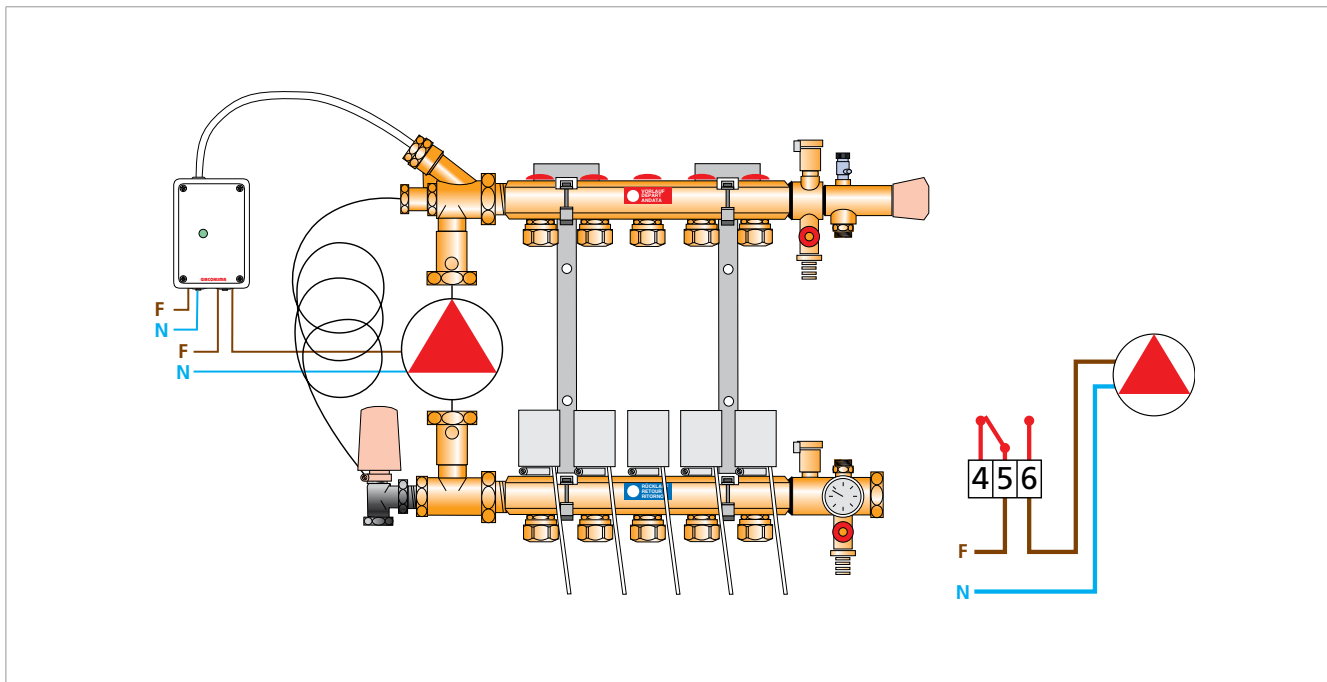

Príklad použitia v kombinácii so zónovým ventilom a motorom K270

Ďalšie informácie

nájdete na www.giacomini.sk alebo kontaktujte technické oddelenie: +421 41 7645 223 info@giacomini.sk

Tento prospekt má informatívnu hodnotu. Firma Giacomini si vyhradzuje právo kedykoľvek a bez predchádzajúcich upozornení previesť zmeny na tu uvedený produkt z technických alebo obchodných dôvodov. Informácie obsiahnuté v tomto technickom prospekte nezbavujú užívateľa povinnosti prísne dodržiavať existujúce platné normy a predpisy. Reprodukovanie, a to i čiastočné, je zakázané bez predchádzajúceho písomného povolenia výrobcu. Výrobca: Giacomini S.p.A., Via per Alzo, 39 - 28017, San Maurizio d'Opaglio (NO), Taliansko

Dovozca pre SR: Giacomini Slovakia s.r.o., Dolné Rudiny 1, 010 91 Žilina.