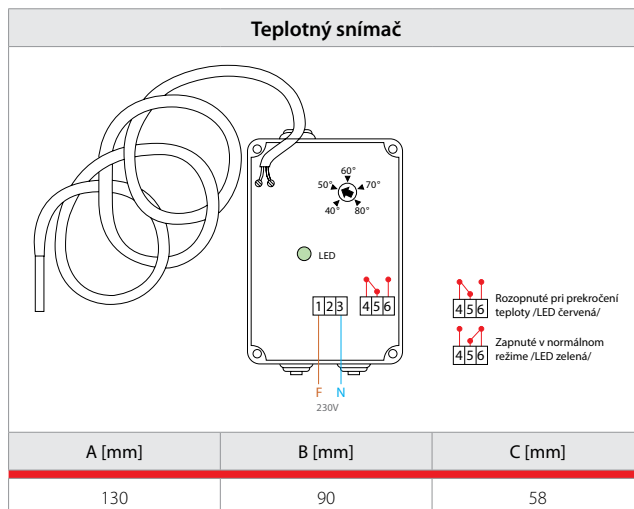

Inštalácia

- 1 Fáza
- 3 Neutrál
- 4 Zapnuté - pri normálnej prevádzke
  Rozopnuté - pri prekročení teploty
- 5 Prívod
- 6 Rozopnuté - pri normálnej prevádzke
  Zapnuté - pri prekročení teploty
- LED Zelená dióda LED – zapnuté
  Oranžová dióda LED – rozopnuté