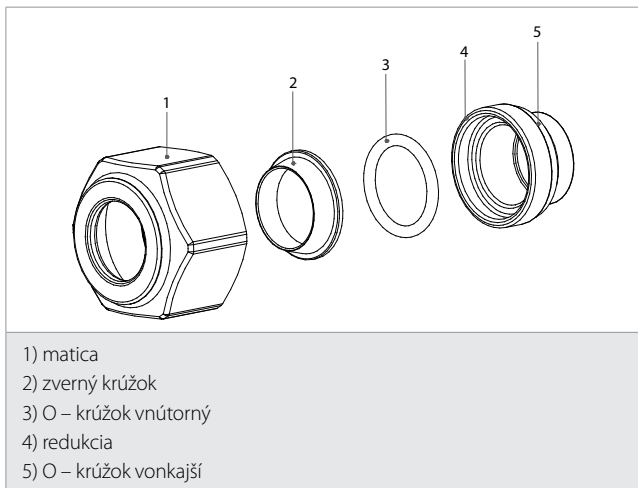

R178

Príslušné normy

EN 1254-2

Meď a časti z meďi – spoje – zverné spoje pre medené rúrky

EN 1254-4

Meď a časti z meďi – spoje – kombinované spoje

Použitie

V systémoch rozvodov vody a vykurovania z medených rúrok môže byť použitý tento adaptér ako jeden z viacerých možných spôsobov spájania.

Technické údaje

- Max. prevádzková teplota 110 °C
- Max. prevádzkový tlak 10 bar
- Tesniace prvky: O-krúžok „čierny“ (EPDM „potravinársky“) zodpovedá EN 681-1 pre distribúciu pitnej vody (P51RN).

Rozmery a katalógové označenie

Bližšie informácie o typoch, rozmeroch a katalógových číslach sa nachádzajú v platnom katalógovom cenníku.

Inštalácia

- 1) matica
- 2) zverný krúžok
- 3) O – krúžok vnútorný
- 4) redukcia
- 5) O – krúžok vonkajší

1. Rúrka musí byť delená kolmo na os pomocou naradia k tomu určeného.
2. Nasadíme na rúrku maticu a následne zverný krúžok kuželovou stranou smerom k matici.
3. Namažeme tesniace časti adaptéra z dôvodu predĺženia životnosti O – krúžkov a bezproblémovej montáže.
4. Vsadíme O – krúžok vnútorný do osadenia redukcie (ako na obrázku) alebo do fittingu, armatúry, kde bude rúrka pripojená.
5. Vsunieme rúrku do redukcie alebo do fittingu, armatúry.
6. Nakoniec prístupíme k utiahnutiu matice.